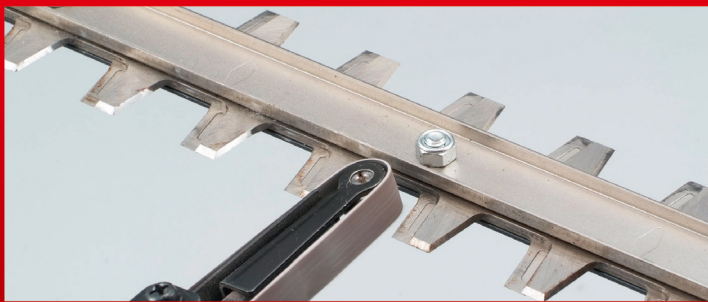

木材の研削、刃物の研磨に 電気の力で簡単、研削・研磨

エンドレスベルトを交換することで、木材の粗削りから仕上げ磨き、パイプのバリ取り、フェンスや自転車のサビ取り、塗装はがし、バリカンやヘッジトリマー、カマ、オノなどの園芸用品の刃の研ぎだしなど、幅広い用途に使用できます。

ベルト交換は
簡単
工具レス

作業に合わせて
角度調節
可変ヘッド

木材の研削、刃物の研磨に 電気ので簡単、研削・研磨

■ 作業の幅が広がるヘッド部の角度調節

作業シーンに合わせて、ヘッド部の角度を55°の範囲内で調節できます。

■ 作業性の良いスライド式ロックスイッチ

スイッチをロックできるので、連続運転にも便利です。

■ 変速機能で削りすぎ、刃焼けを防止

材料や用途に合わせてベルトの速度を6.6~8m/sの範囲で無段階に調節できます。

■ すぐに使えるエンドレスベルト付

中仕上用#120と仕上用#400の2種類を標準付属しています。

■ 工具レスで簡単、ベルト交換

簡単にエンドレスベルトの交換ができます。

商品仕様

モデル	BY-1031
電源	AC100V 50Hz/60Hz
定格電流	1.9A
消費電力	180W
無負荷回転数	5,500 - 6,700min ⁻¹
ベルト速度	6.6 - 8m/s
ベルト寸法(幅×周長)	10mm×330mm
本体寸法(長さ×幅×高さ)	380mm×70mm×66mm
質量	1.0kg
絶縁方式	二重絶縁
振動 3軸合成値*	2.5 m/s ² 以下 (EN60745-2-4に基づき測定)
付属品	・エンドレスベルト 10mm×330m 鉄工用(木工使用可) (中仕上) #120 (仕上) #400(本体取付)