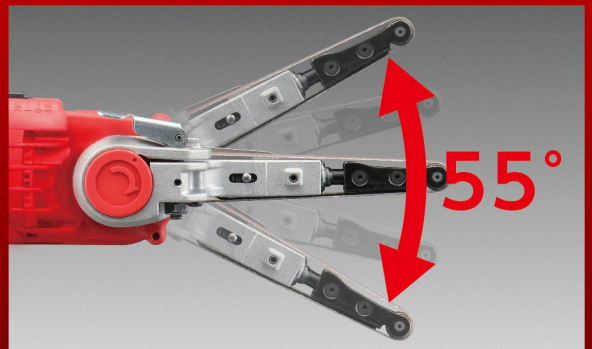

木材の研削、刃物の研磨に 電気の力で簡単、研削・研磨

エンドレスベルトを交換することで、木材の粗削りから仕上げ磨き、パイプのバリ取り、フェンスや自転車のサビ取り、塗装はがし、バリカンやヘッジトリマー、カマ、オノなどの園芸用品の刃の研ぎだしなど、幅広い用途に使用できます。

ベルト交換は
簡単
工具レス

作業に合わせて
角度調節
可変ヘッド

木材の研削、刃物の研磨に 電気ので簡単、研削・研磨

■ 作業の幅が広がるヘッド部の角度調節

作業シーンに合わせて、ヘッド部の角度を55°の範囲内で調節できます。

■ 作業性の良いスライド式ロックスイッチ

スイッチをロックできるので、連続運転にも便利です。

■ 変速機能で削りすぎ、刃焼けを防止

材料や用途に合わせてベルトの速度を6.6~8m/sの範囲で無段階に調節できます。

■ すぐに使えるエンドレスベルト付

中仕上用#120と仕上用#400の2種類を標準付属しています。

■ 工具レスで簡単、ベルト交換

簡単にエンドレスベルトの交換ができます。

商品仕様

モデル	BY-1031
電源	AC100V 50Hz/60Hz
定格電流	1.9A
消費電力	180W
無負荷回転数	5,500 - 6,700min ⁻¹
ベルト速度	6.6 - 8m/s
ベルト寸法(幅×周長)	10mm×330mm
本体寸法(長さ×幅×高さ)	380mm×70mm×66mm
質量	1.0kg
絶縁方式	二重絶縁
振動 3軸合成値*	2.5 m/s ² 以下 (EN60745-2-4に基づき測定)
付属品	・エンドレスベルト 10mm×330m 鉄工用(木工使用可) (中仕上) #120 (仕上) #400(本体取付)