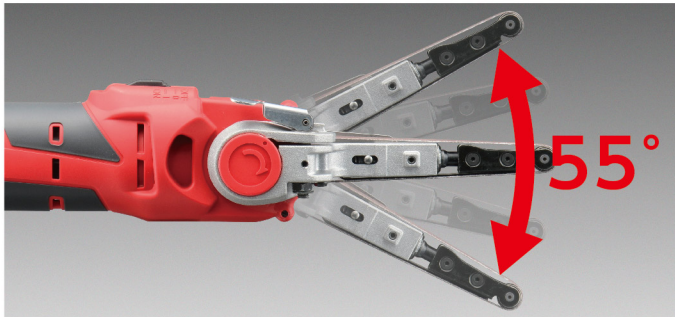

金属や木材の研磨に 小型・軽量・コードレスでDIYに使いやすい

電源を気にせず
使える充電式!

Li-ion
10.8v
シリーズ

軽量
1.2kg

ベルト
角度調節
55度

1充電あたりの
作業量(目安)※
木工 約**13分**
鉄工 約**15分**

※ 2,500mAh 電池パック使用時において満充電にしたときの参考値です。作業条件により数値は異なります。

農機具の刃研ぎに

金属のサビ落としに

ベルト交換は
簡単工具レス

金属や木材の研磨に 小型・軽量・コードレスでDIYに使いやすい

ヘッド部の角度調節

作業に合わせて55度の範囲で調節できます。

速度調節ダイヤル

用途に合わせてスピードをコントロールできます。

商品仕様

モデル	BBY-1110L2
無負荷回転数	5,000 - 5,800min ⁻¹
ベルト速度	6 - 7m/s
本体寸法*1(長さ×幅×高さ)	470mm×71mm×85mm
質量*1	1.2kg
振動 3軸合成値*2	2.5m/s ² 以下(EN60745-2-4 に基づき測定)
充電器	UBC-1803L
電池パック	B-1125L リチウムイオン / 2,500mAh
電圧	DC10.8V
充電時間*3	102分
付属品	・エンドレスベルト #120 鉄工用(木工使用可) #400 鉄工用(木工使用可/本体取付) ・電池パック(2,500mAh)*4 ・充電器*4