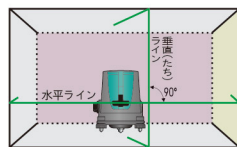

国内協力工場ですべて精度調整済みで
安心の精度

単三電池 2本で長時間
14時間駆動

磁気制動式

屋内用

水平ライン 垂直ライン

単三電池 2本で長時間
7時間駆動

磁気制動式

屋内用