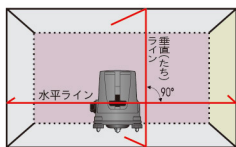

水平ライン 垂直ライン