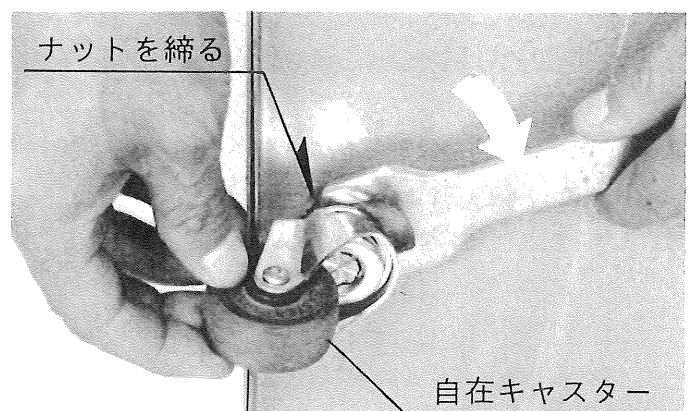

● 通常附属品

● 特別附属品 (別販売)

- 100φ用集じんホースは用意しておりません。
市販品をお求めの上、ご使用下さるようお願い致します。

集じん機

モデル VCM-460・VCM-460B

● 集じん機の組立て

- 附属の自在キャスター3ヶを集じん機の底面3ヶ所の取り付け口に取り付けて下さい。
(ねじ込んだあと付属のスパナで必ず固定して下さい。)

- 吐出口は裏向きにて出荷していますので、表側(凸部が外を向く)に向きをかえて固定して下さい。

(周囲のネジをゆるめれば簡単にはず
せませす。尚、向きを変えた後は確
実に全部のネジを締付けて下さい。)

- 吸込口及び吐出口に市販品の100φホースを差し込み付属のホースバンドにて固定して下さい。

吸込口側のホースは特別付属品のフード等を取り付け自動カナ等の機械側に、吐出口側のホースはダストバック側にと接続します。

- アースは必ずお取り下さい。運転中、粉塵等による静電気がホース等に帯電し、ショックを受けることがあります。