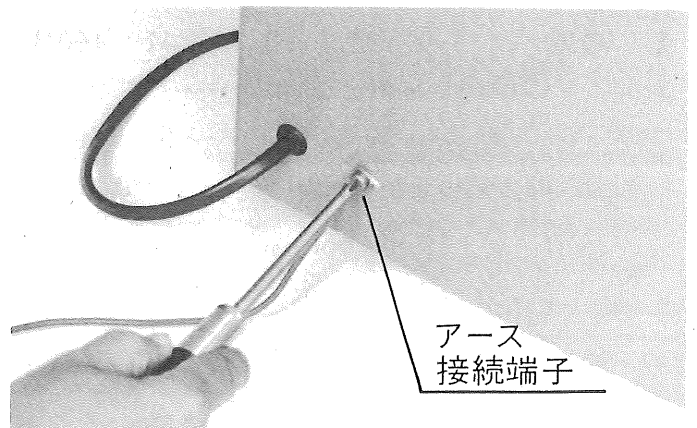

(周囲のネジをゆるめれば簡単にはず
せませす。尚、向きを変えた後は確
実に全部のネジを締付けて下さい。)

- 吸込口及び吐出口に市販品の100φホースを差し込み付属のホースバンドにて固定して下さい。

吸込口側のホースは特別付属品のフード等を取り付け自動カナ等の機械側に、吐出口側のホースはダストバック側にと接続します。

- アースは必ずお取り下さい。運転中、粉塵等による静電気がホース等に帯電し、ショックを受けることがあります。

ダストバック

モデルVCD-180

●ダストバックの組立て

- ドラムの支柱ブラケットより蝶ネジをはずし、支柱を支柱ブラケットに差し込んだ後、蝶ネジにてしっかり固定して下さい。

- ドラムの下側に集じん袋（白色綿製）を、上側にフィルター（青色）を取り付けます。

集じん袋及びフィルターはワンタッチ取り付けとなっています。各々のリングを内側にすぼめ、ドラム内側溝にはめ込みます。リングは元に戻ろうとする為、ドラムに密着します。