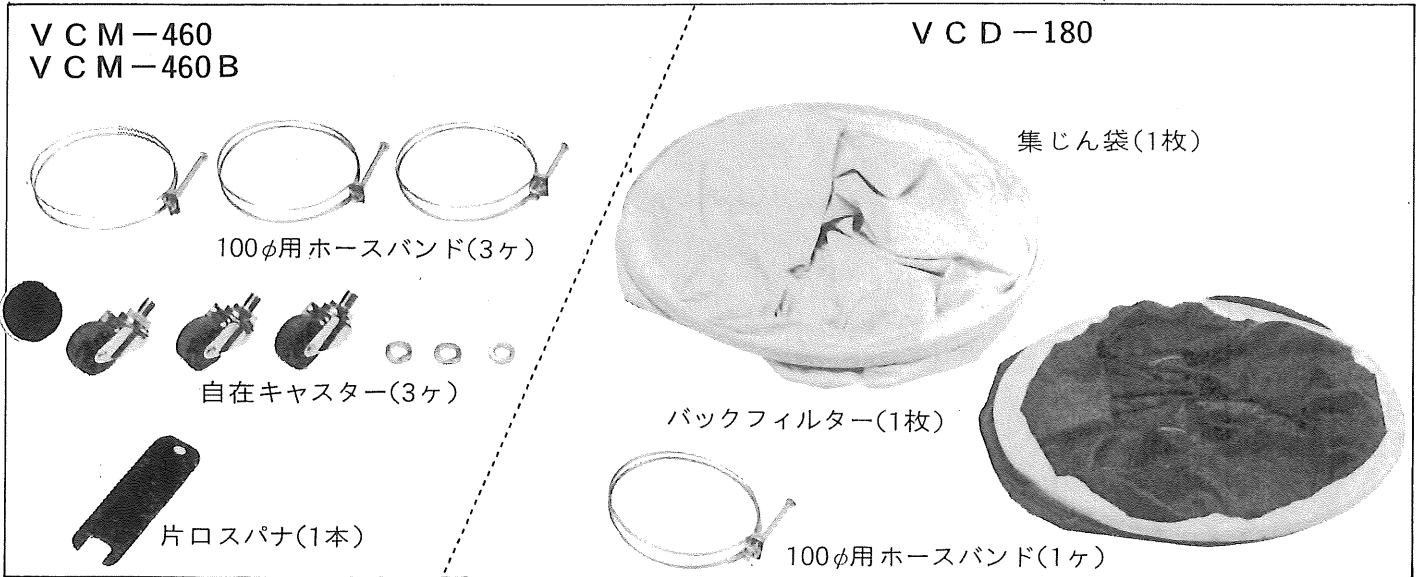

●各部の名称

●集じん機本体VCM-460又はVCM-460BとダストバックVCD-180とは別販売となっています。

●仕様

集じん機	VCM-460	VCM-460B
電源	单相100V	三相200V
周波数	50~60Hz	50~60Hz
消費電力	460W	0.75kW
回転数	2,950 / 3,450rpm	2,950 / 3,450rpm
重量	27kg	27kg

●仕様

ダストバック	VCD-180
集じん能力	180ℓ
重量	10kg

● 通常附属品

● 特別附属品 (別販売)

- 100φ用集じんホースは用意しておりません。
市販品をお求めの上、ご使用下さるようお願い致します。

集じん機

モデル VCM-460・VCM-460B

● 集じん機の組立て

- 附属の自在キャスター3ヶを集じん機の底面3ヶ所の取り付け口に取り付けて下さい。
(ねじ込んだあと付属のスパナで必ず固定して下さい。)

- 吐出口は裏向きにて出荷していますので、表側(凸部が外を向く)に向きをかえて固定して下さい。