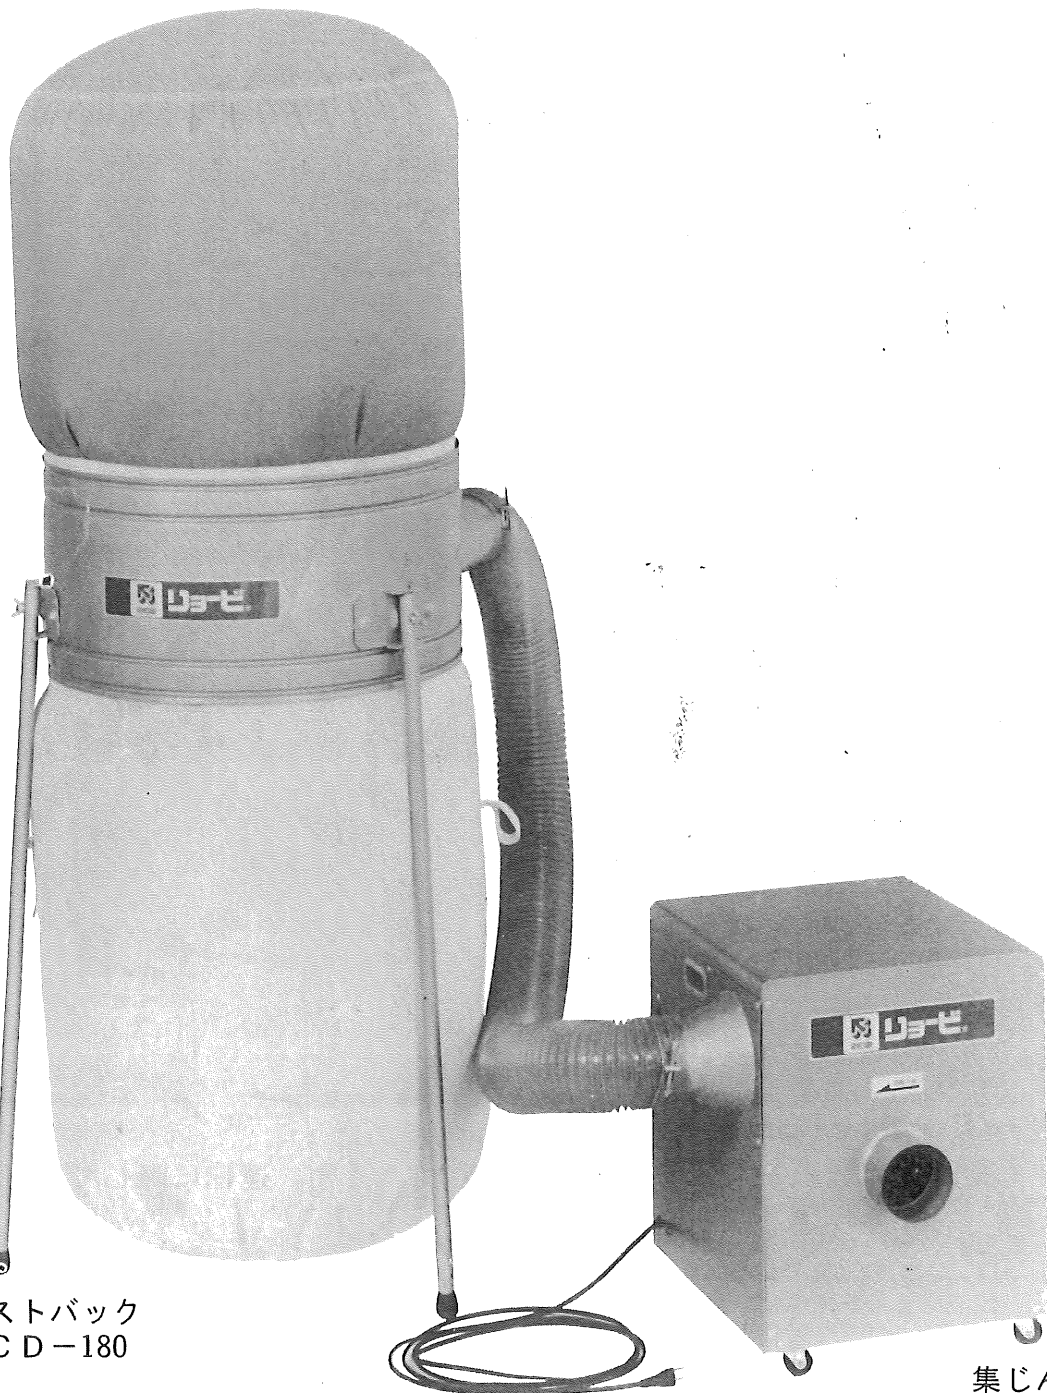

集じん機

取扱説明書 VCM-460(B)・VCD-180

ダストバック
VCD-180

集じん機
VCM-460(B)

ご使用前に本取扱説明書をよくご覧の上ご使用くださるようお願いいたします。

●ご使用に当りましての注意事項

ご使用前には必ず取扱説明書を十分読み、指定された以外の用途にはお使いにならないで下さい。

- 製品は大事に取扱って下さい。誤ってぶついたりした場合には異常の有無を確認した後ご使用下さい。
- 本機の上へは、物を置いたり、坐ったりしないで下さい。
- 電源電圧は銘板の表示と一致しているか必ず確認して下さい。
異った電圧で使用されますとモーターを焼損したり作業効率が低下したり思わぬトラブルの原因となります。
- 運転中は可動部には絶対に手を触れないで下さい。大変危険です。
- 湿った場所、雨中での使用等、ぬれた場所での使用は避けて下さい。
絶縁低下、感電事故や錆発生の原因になります。
- さし込みプラグを電源にさし込む前に、スイッチが切れていることを確認し、使用后及び停電の際には、さし込みプラグは必ず抜くよう心掛けて下さい。
- 整備点検、部品交換の際は必ずスイッチが切れていることを確認すると共に、さし込みプラグを電源より抜いて下さい。
- 感電事故を防止する為、ご使用に先だちアースを必ず取るようにして下さい。
- 揮発性可燃物の吸込及びその周辺での使用は絶対にさけて下さい。
引火、爆発の危険があるばかりでなく、ファンの変形等の原因になります。
- 運転に際し、木端等硬いものは吸い込まないで下さい。吸込口の詰りやファン損傷の恐れがあります。
- 安全で能率よい作業をしていただく為には、作業前の機械の点検と定期点検が必要です。
点検はお買い求めの販売店、全国各地のリョービ電動工具販売店、リョービ東和各営業所にお問い合わせ下さい。

●各部の名称

●集じん機本体VCM-460又はVCM-460BとダストバックVCD-180とは別販売となっています。

●仕様

集じん機	VCM-460	VCM-460B
電源	单相100V	三相200V
周波数	50~60Hz	50~60Hz
消費電力	460W	0.75kW
回転数	2,950 / 3,450rpm	2,950 / 3,450rpm
重量	27kg	27kg

●仕様

ダストバック	VCD-180
集じん能力	180ℓ
重量	10kg

● 通常附属品

● 特別附属品 (別販売)

- 100φ用集じんホースは用意しておりません。
市販品をお求めの上、ご使用下さるようお願い致します。

集じん機

モデル VCM-460・VCM-460B

● 集じん機の組立て

- 附属の自在キャスター3ヶを集じん機の底面3ヶ所の取り付け口に取り付けて下さい。
(ねじ込んだあと付属のスパナで必ず固定して下さい。)

- 吐出口は裏向きにて出荷していますので、表側(凸部が外を向く)に向きをかえて固定して下さい。