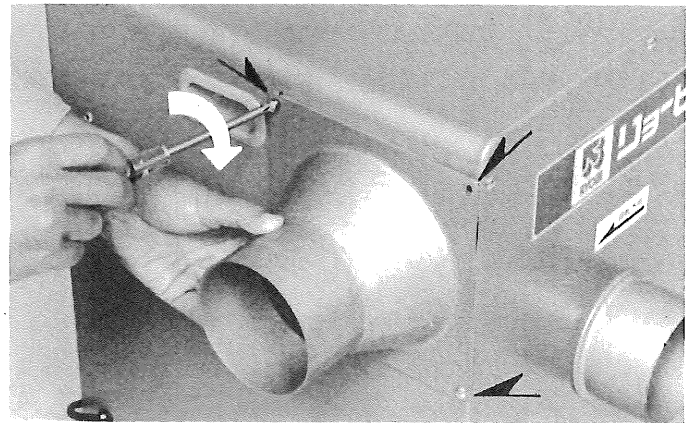

● 通常附属品

● 特別附属品 (別販売)

- 100φ用集じんホースは用意しておりません。
市販品をお求めの上、ご使用下さるようお願い致します。

集じん機

モデル VCM-460・VCM-460B

● 集じん機の組立て

- 附属の自在キャスター3ヶを集じん機の底面3ヶ所の取り付け口に取り付けて下さい。
(ねじ込んだあと付属のスパナで必ず固定して下さい。)

- 吐出口は裏向きにて出荷していますので、表側(凸部が外を向く)に向きをかえて固定して下さい。

(周囲のネジをゆるめれば簡単にはず
せませす。尚、向きを変えた後は確
実に全部のネジを締付けて下さい。)

- 吸込口及び吐出口に市販品の100φホースを差し込み付属のホースバンドにて固定して下さい。

吸込口側のホースは特別付属品のフード等を取り付け自動カナ等の機械側に、吐出口側のホースはダストバック側にと接続します。

- アースは必ずお取り下さい。運転中、粉塵等による静電気がホース等に帯電し、ショックを受けることがあります。