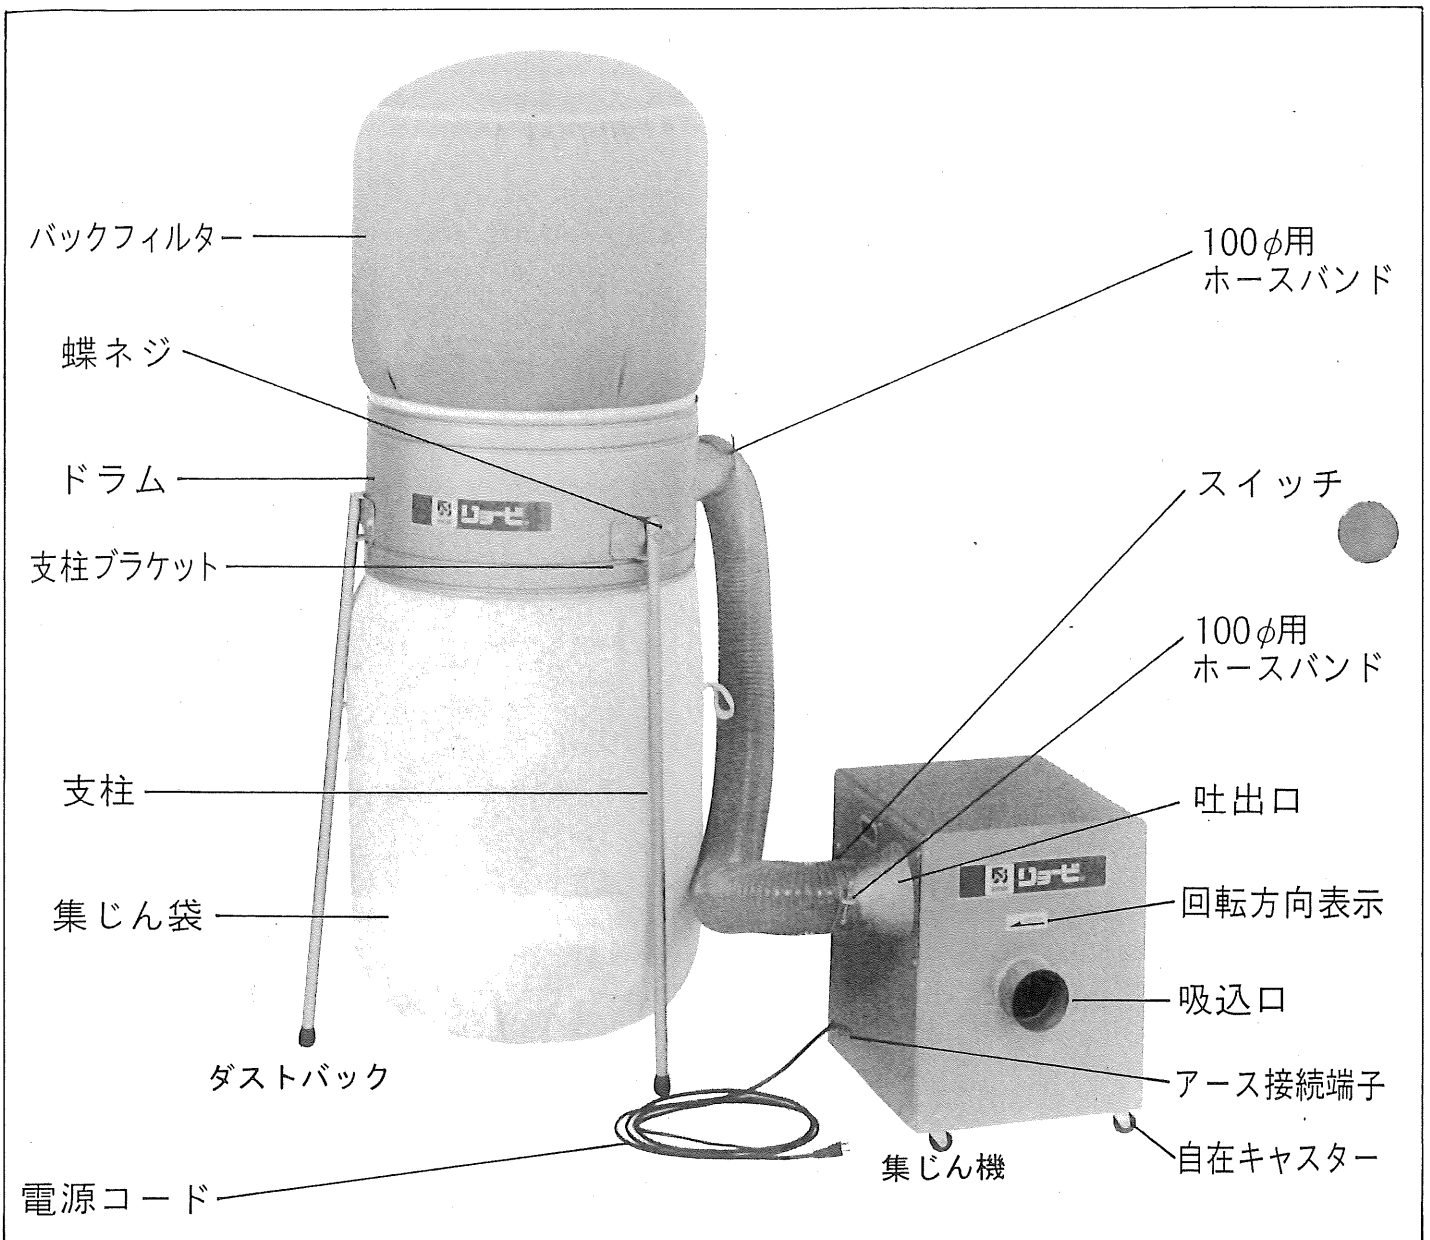

集じん機

取扱説明書 VCM-460(B)・VCD-180

ダストバック
VCD-180

集じん機
VCM-460(B)

ご使用前に本取扱説明書をよくご覧の上ご使用くださるようお願いいたします。

●ご使用に当りましての注意事項

ご使用前には必ず取扱説明書を十分読み、指定された以外の用途にはお使いにならないで下さい。

- 製品は大事に取扱って下さい。誤ってぶついたりした場合には異常の有無を確認した後ご使用下さい。
- 本機の上へは、物を置いたり、坐ったりしないで下さい。
- 電源電圧は銘板の表示と一致しているか必ず確認して下さい。
異った電圧で使用されますとモーターを焼損したり作業効率が低下したり思わぬトラブルの原因となります。
- 運転中は可動部には絶対に手を触れないで下さい。大変危険です。
- 湿った場所、雨中での使用等、ぬれた場所での使用は避けて下さい。
絶縁低下、感電事故や錆発生の原因になります。
- さし込みプラグを電源にさし込む前に、スイッチが切れていることを確認し、使用后及び停電の際には、さし込みプラグは必ず抜くよう心掛けて下さい。
- 整備点検、部品交換の際は必ずスイッチが切れていることを確認すると共に、さし込みプラグを電源より抜いて下さい。
- 感電事故を防止する為、ご使用に先だちアースを必ず取るようにして下さい。
- 揮発性可燃物の吸込及びその周辺での使用は絶対にさけて下さい。
引火、爆発の危険があるばかりでなく、ファンの変形等の原因になります。
- 運転に際し、木端等硬いものは吸い込まないで下さい。吸込口の詰りやファン損傷の恐れがあります。
- 安全で能率よい作業をしていただく為には、作業前の機械の点検と定期点検が必要です。
点検はお買い求めの販売店、全国各地のリョービ電動工具販売店、リョービ東和各営業所にお問い合わせ下さい。

●各部の名称

●集じん機本体VCM-460又はVCM-460BとダストバックVCD-180とは別販売となっています。

●仕様

集じん機	VCM-460	VCM-460B
電源	单相100V	三相200V
周波数	50~60Hz	50~60Hz
消費電力	460W	0.75kW
回転数	2,950 / 3,450rpm	2,950 / 3,450rpm
重量	27kg	27kg

●仕様

ダストバック	VCD-180
集じん能力	180ℓ
重量	10kg

● 通常附属品

● 特別附属品 (別販売)

- 100φ用集じんホースは用意しておりません。
市販品をお求めの上、ご使用下さるようお願い致します。

集じん機

モデル VCM-460・VCM-460B

● 集じん機の組立て

- 附属の自在キャスター3ヶを集じん機の底面3ヶ所の取り付け口に取り付けて下さい。
(ねじ込んだあと付属のスパナで必ず固定して下さい。)

- 吐出口は裏向きにて出荷していますので、表側(凸部が外を向く)に向きをかえて固定して下さい。