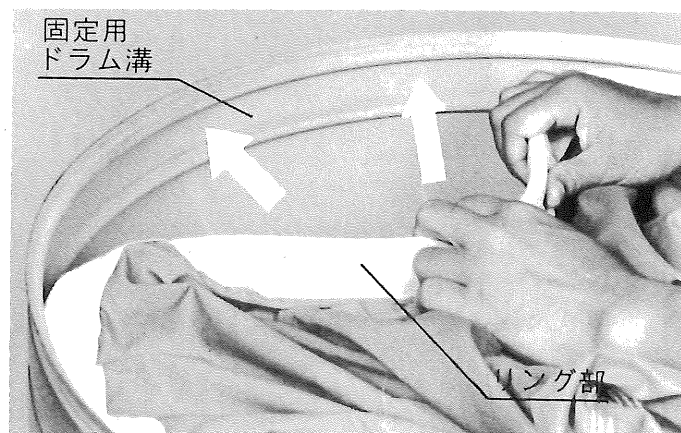

●作業を行なう前の注意事項

- ●集じん機VCM-460Bは、三相モーターを使用しています。運転に際しては必ず回転方向を確認した後ご使用下さるようお願いいたします。
- ●作業中に吸引した粉塵等の影響から静電気が発生帯電する恐れがあります。アースは必ず取って下さい。
- ●雨天での屋外使用や湿った場所での使用はしないで下さい。モーターの絶縁低下、感電事故、錆発生の原因となります。
- ●揮発性可燃物（シンナー、ベンジン等）の吸込及び周辺での使用は非常に危険です。絶対にしないで下さい。