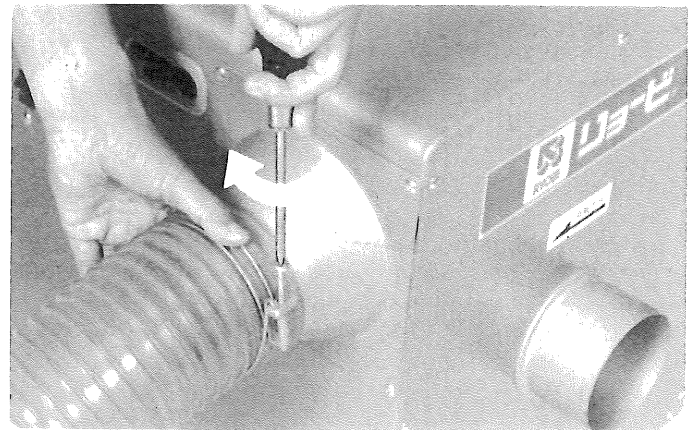

● 通常附属品

● 特別附属品 (別販売)

- 100φ用集じんホースは用意しておりません。
市販品をお求めの上、ご使用下さるようお願い致します。

集じん機

モデル VCM-460・VCM-460B

● 集じん機の組立て

- 附属の自在キャスター3ヶを集じん機の底面3ヶ所の取り付け口に取り付けて下さい。
(ねじ込んだあと付属のスパナで必ず固定して下さい。)

- 吐出口は裏向きにて出荷していますので、表側(凸部が外を向く)に向きをかえて固定して下さい。

(周囲のネジをゆるめれば簡単にはず
せませす。尚、向きを変えた後は確
実に全部のネジを締付けて下さい。)

- 吸込口及び吐出口に市販品の100φホースを差し込み付属のホースバンドにて固定して下さい。

吸込口側のホースは特別付属品のフード等を取り付け自動カナ等の機械側に、吐出口側のホースはダストバック側にと接続します。

- アースは必ずお取り下さい。運転中、粉塵等による静電気がホース等に帯電し、ショックを受けることがあります。

ダストバック

モデルVCD-180

●ダストバックの組立て

- ドラムの支柱ブラケットより蝶ネジをはずし、支柱を支柱ブラケットに差し込んだ後、蝶ネジにてしっかり固定して下さい。

- ドラムの下側に集じん袋（白色綿製）を、上側にフィルター（青色）を取り付けます。

集じん袋及びフィルターはワンタッチ取り付けとなっています。各々のリングを内側にすぼめ、ドラム内側溝にはめ込みます。リングは元に戻ろうとする為、ドラムに密着します。