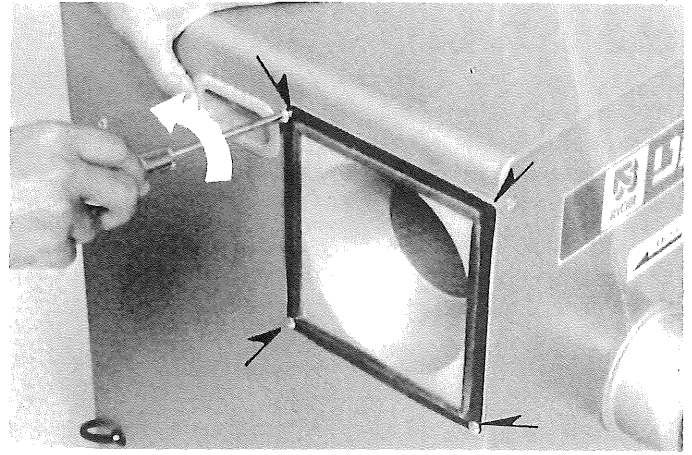

● 通常附属品

● 特別附属品 (別販売)

- 100φ用集じんホースは用意しておりません。
市販品をお求めの上、ご使用下さるようお願い致します。

集じん機

モデル VCM-460・VCM-460B

● 集じん機の組立て

- 附属の自在キャスター3ヶを集じん機の底面3ヶ所の取り付け口に取り付けて下さい。
(ねじ込んだあと付属のスパナで必ず固定して下さい。)

- 吐出口は裏向きにて出荷していますので、表側(凸部が外を向く)に向きをかえて固定して下さい。

(周囲のネジをゆるめれば簡単にはず
せませす。尚、向きを変えた後は確
実に全部のネジを締付けて下さい。)

- 吸込口及び吐出口に市販品の100φホースを差し込み付属のホースバンドにて固定して下さい。

吸込口側のホースは特別付属品のフード等を取り付け自動カナ等の機械側に、吐出口側のホースはダストバック側にと接続します。

- アースは必ずお取り下さい。運転中、粉塵等による静電気がホース等に帯電し、ショックを受けることがあります。