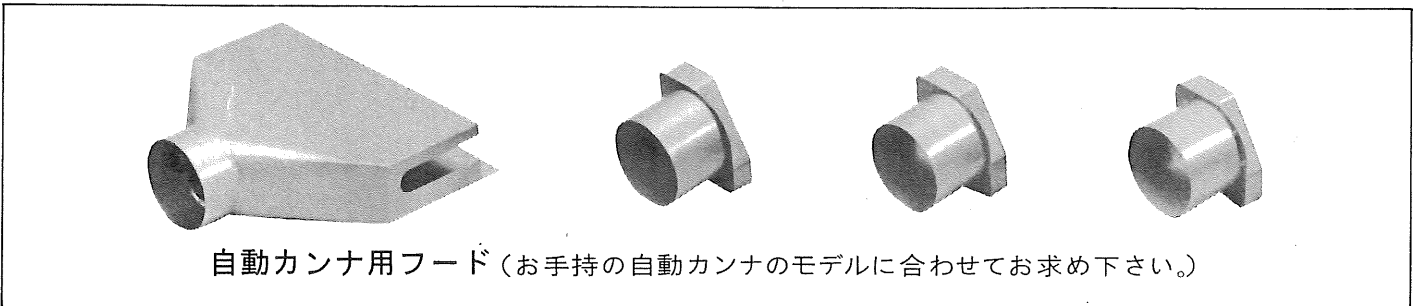

● 特別附属品 (別販売)