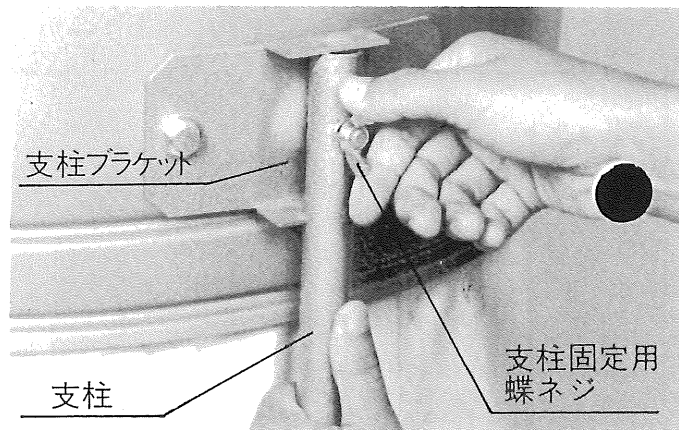

(周囲のネジをゆるめれば簡単にはず
せませす。尚、向きを変えた後は確
実に全部のネジを締付けて下さい。)

- 吸込口及び吐出口に市販品の100φホースを差し込み付属のホースバンドにて固定して下さい。

吸込口側のホースは特別付属品のフード等を取り付け自動カナ等の機械側に、吐出口側のホースはダストバック側にと接続します。

- アースは必ずお取り下さい。運転中、粉塵等による静電気がホース等に帯電し、ショックを受けることがあります。

ダストバック

モデルVCD-180

●ダストバックの組立て

- ドラムの支柱ブラケットより蝶ネジをはずし、支柱を支柱ブラケットに差し込んだ後、蝶ネジにてしっかり固定して下さい。

- ドラムの下側に集じん袋（白色綿製）を、上側にフィルター（青色）を取り付けます。

集じん袋及びフィルターはワンタッチ取り付けとなっています。各々のリングを内側にすぼめ、ドラム内側溝にはめ込みます。リングは元に戻ろうとする為、ドラムに密着します。