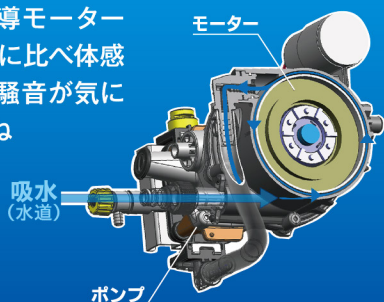

体感音50%カット

新開発の水冷式誘導モーターにより、当社従来機に比べ体感音を約50%低減。騒音が気になる環境でも気兼ねなく高圧洗浄機を使えます。