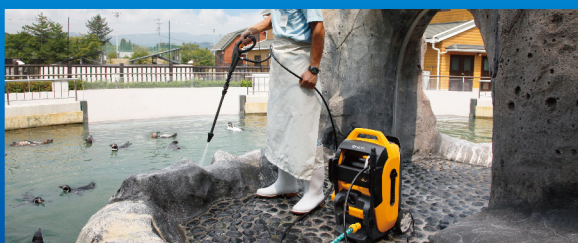

家周りのお掃除に 家庭用ながらプロ機並みの耐久性

静音タイプ

騒音が気になる環境でも
気兼ねなく使える

シーンで使い分けられる
2種類のノズル付

高圧ホース

15m

簡単自吸

バルブ式
自吸

体感音50%カット

新開発の水冷式誘導モーターにより、当社従来機に比べ体感音を約50%低減。騒音が気になる環境でも気兼ねなく高圧洗浄機を使えます。

耐久性3倍!

AJP-2100GQの耐久時間は当社従来機の約3倍。家庭用ながら、プロ機並の耐久性を備えています。

家周りのお掃除に 家庭用ながらプロ機並みの耐久性

15m高圧ホース(ソフト)

高圧ホースはクラス最長15mで、広い範囲をカバーします。

ホースリール(ホースガイド付)

高圧ホースをキレイに巻き取れ、準備と片付けの手間が少なくなります。

伸縮ハンドル&ゴム製車輪

キャリーバッグの様に楽に移動ができます。

自吸機能(エア抜きバルブ付)

雨水などの溜め水を効率的に利用できます。自吸は面倒な”呼び水”が不要なエア抜きバルブを装備しています。

らくらく
自吸
エア抜きバルブ付

商品仕様

| | | |
|---------------|---|------|
| モデル | AJP-2100GQ | |
| 周波数※1 | 50Hz | 60Hz |
| 電源 | AC 100V | |
| 定格電流 | 12.5A | |
| 消費電力 | 1,200W | |
| 最大許容圧力※2 | 11MPa | |
| 最大吐出水量※3 | 6.5L/min | |
| 許容水温 | 40℃以下 | |
| 給水方式 | 水道 / 自吸 | |
| 吸い上げ高さ | 1m | |
| 本体寸法(長さ×幅×高さ) | 367mm×368mm×591(923)※4mm | |
| 質量 | 17.8kg(本体のみ:高圧ホース含む) | |
| 付属品 | ・ガン ・吸水ホース 3m ・高圧ホース 15m(本体巻付) ・バリアブルノズルランス ・ターボノズルランス ・吸水コネクター(本体取付) ・ワンタッチジョイント ・ホースバンド ・ノズルクリーナーピン ・オイル(100mL) ・オイルノズル ・自吸フィルター ・エア抜きホース(3m) ・自吸ホース(ストレーナー付) | |