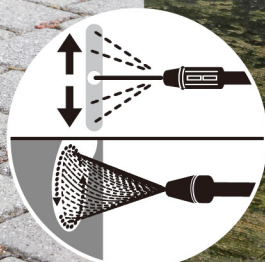

家周りのお掃除に 家庭用ながらプロ機並みの耐久性

静音タイプ

騒音が気になる環境でも
気兼ねなく使える

シーンで使い分けられる
2種類のノズル付

高圧ホース

15m

簡単自吸

バルブ式
自吸

高圧ホースをキレイに巻き取れ、準備と片付けの手間が少なくなります。

伸縮ハンドル&ゴム製車輪

キャリーバッグの様に楽に移動ができます。

自吸機能(エア抜きバルブ付)

雨水などの溜め水を効率的に利用できます。自吸は面倒な”呼び水”が不要なエア抜きバルブを装備しています。

らくらく
自吸
エア抜きバルブ付

商品仕様

| | | |
|---------------|---|------|
| モデル | AJP-2100GQ | |
| 周波数※1 | 50Hz | 60Hz |
| 電源 | AC 100V | |
| 定格電流 | 12.5A | |
| 消費電力 | 1,200W | |
| 最大許容圧力※2 | 11MPa | |
| 最大吐出水量※3 | 6.5L/min | |
| 許容水温 | 40℃以下 | |
| 給水方式 | 水道 / 自吸 | |
| 吸い上げ高さ | 1m | |
| 本体寸法(長さ×幅×高さ) | 367mm×368mm×591(923)※4mm | |
| 質量 | 17.8kg(本体のみ:高圧ホース含む) | |
| 付属品 | ・ガン ・吸水ホース 3m ・高圧ホース 15m(本体巻付) ・バリアブルノズルランス ・ターボノズルランス ・吸水コネクター(本体取付) ・ワンタッチジョイント ・ホースバンド ・ノズルクリーナーピン ・オイル(100mL) ・オイルノズル ・自吸フィルター ・エア抜きホース(3m) ・自吸ホース(ストレーナー付) | |