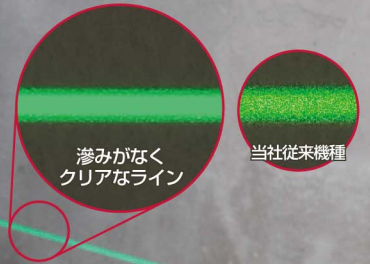

明るい場所や冬場でもクリアで見やすい ダイレクトグリーンレーザー

細くシャープなライン
見つけやすいドット付

環境の影響を受けにくい
屋内 / 屋外兼用

タフな作業現場での使用に
防じん・防水 IP54 適合^{※1}

※1 本体のみ。受光器は IP56

高精度 ±1mm/7.5m

作業に合わせて選べる
2電源(充電電池・AC100V)

リチウムイオン充電電池

振動に強い
電子整準式

商品仕様	
モデル名	DHLL700SG(三脚なし)
レーザー光の種類	水平4ライン、垂直4ライン、鉛直、地基点
光源	ライン：520nm 緑色半導体レーザー(ダイレクト式) 地基点：650nm(赤色)
光出力/レーザークラス	5mW以下/クラス3R
水平・垂直ライン精度	±1mm/7.5m ^{※2}
直角精度	90°±(2mm/7.5m) ^{※2}
ライン幅	約2.5mm/5m ^{※3}
制動方式	電子整準
自動補正範囲	約±3.5°
傾斜アラーム	範囲外でレーザー光点滅およびアラーム音
本体回転範囲	360°、全周にわたって微調整可
作業範囲	屋内：約10m(受光器使用時は約25m)
動作温度範囲	-10℃ - +40℃
電源	専用リチウムイオン充電電池、充電器
連続動作時間(全点灯時)	連続約6時間
本体寸法(縦×横×高さ)	130mm×150mm×210mm
質量	約1.6kg(充電電池含)
付属品	・リチウムイオン充電電池(LTB-4) ・充電器兼ACアダプター(LBC-4:8.4V/2A) ・レーザーゴーグル ・ターゲット板2枚 ・受光器(LR-120G) ・受光器用クランプ(LRV-PC) ・受光器用006P(9V)アルカリ乾電池1本(作動テスト用) ・キャリングケース