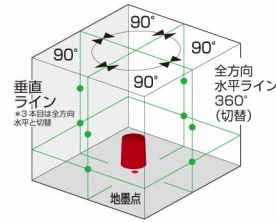

振動に強い
電子整準式

商品仕様	
モデル名	DHLL700SG(三脚なし)
レーザー光の種類	水平4ライン、垂直4ライン、鉛直、地基点
光源	ライン：520nm 緑色半導体レーザー(ダイレクト式) 地基点：650nm(赤色)
光出力/レーザークラス	5mW以下/クラス3R
水平・垂直ライン精度	±1mm/7.5m ^{※2}
直角精度	90°±(2mm/7.5m) ^{※2}
ライン幅	約2.5mm/5m ^{※3}
制動方式	電子整準
自動補正範囲	約±3.5°
傾斜アラーム	範囲外でレーザー光点滅およびアラーム音
本体回転範囲	360°、全周にわたって微調整可
作業範囲	屋内：約10m(受光器使用時は約25m)
動作温度範囲	-10℃ - +40℃
電源	専用リチウムイオン充電電池、充電器
連続動作時間(全点灯時)	連続約6時間
本体寸法(縦×横×高さ)	130mm×150mm×210mm
質量	約1.6kg(充電電池含)
付属品	・リチウムイオン充電電池(LTB-4) ・充電器兼ACアダプター(LBC-4:8.4V/2A) ・レーザーゴーグル ・ターゲット板2枚 ・受光器(LR-120G) ・受光器用クランプ(LRV-PC) ・受光器用006P(9V)アルカリ乾電池1本(作動テスト用) ・キャリングケース

※1 本体のみ。受光器はIP56 ※2 低感度モード、レーザーライン固定モード作動時を除く。
※3 ライン幅の表記についてはあくまで目安です。周辺環境によって異なることがあります。

全方向水平ライン	
通り芯	地基点
おおがね	鉛直

※最大同時照射ラインは2V4H(全周+通り芯)になります。

電子整準式
ドット付

レーザー墨出器(三脚なし) (4370521)
DHLL700SG
310,000円(税別) 4 960673 415845